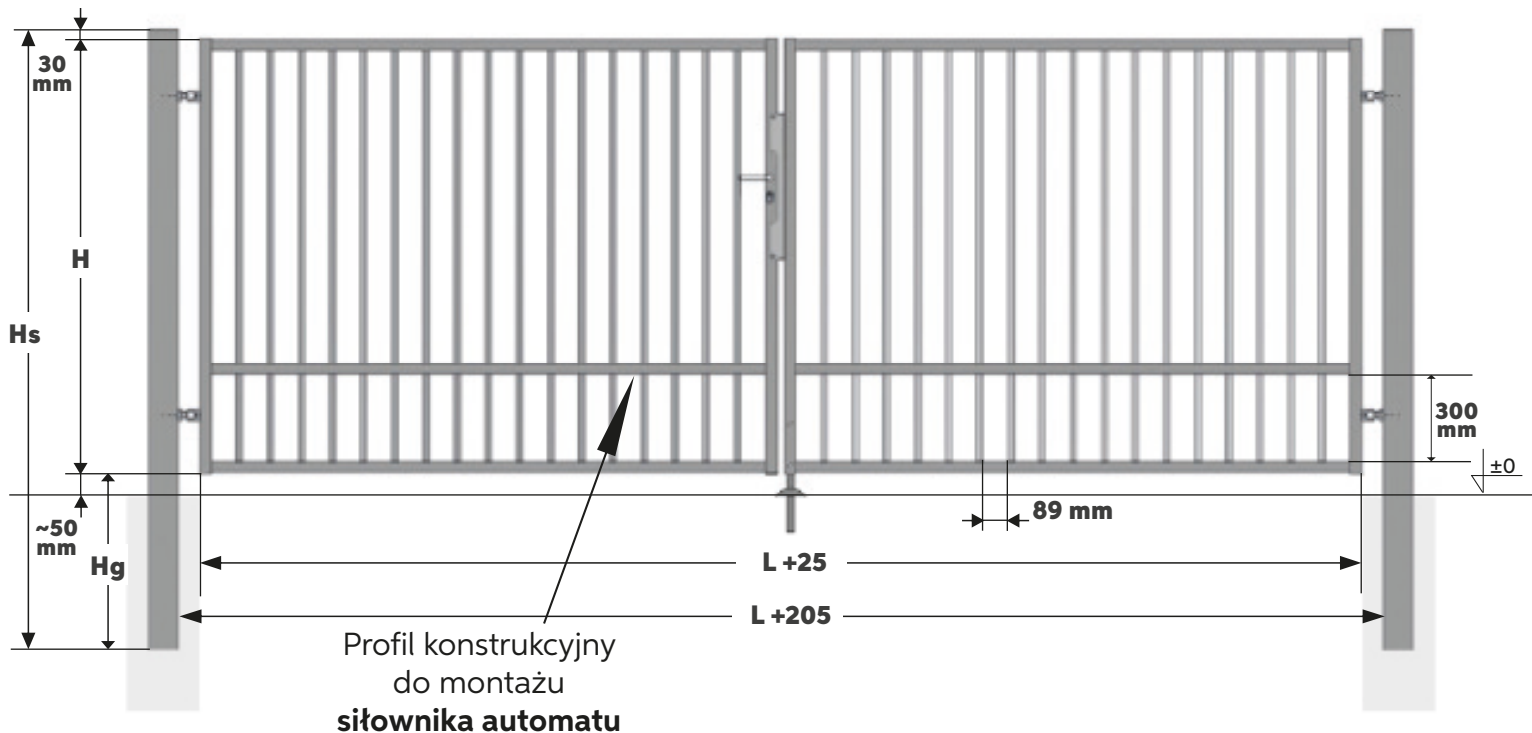

BRAMY DWUSKRZYDŁOWE

UNIWERSALNE

termin realizacji z dostawą: do 14 dni roboczych

NOWOŚĆ

Dostępne kolory  RAL 6005  RAL 7016  RAL 9005

ZESTAW:

- rama - profile 40 x 40 pionowe / 35 x 35 poziome
- wypełnienie - profile 15 x 15 diagonalnie (karo)
- zamek GNS
- zderzak
- zawiasy M20 90°
- słupy 100 x 100

WYMIARY:

H	x	L
■ 1350	x	4000
■ 1350	x	4500
■ 1500	x	4000
■ 1500	x	4500
■ 1650	x	4000
■ 1650	x	4500

WYSOKOŚCI:

H	Hs	Hg
■ 1350	2000	620
■ 1500	2200	670
■ 1650	2400	720

Wszystkie bramy są
cynkowane ogniowo
po spawaniu