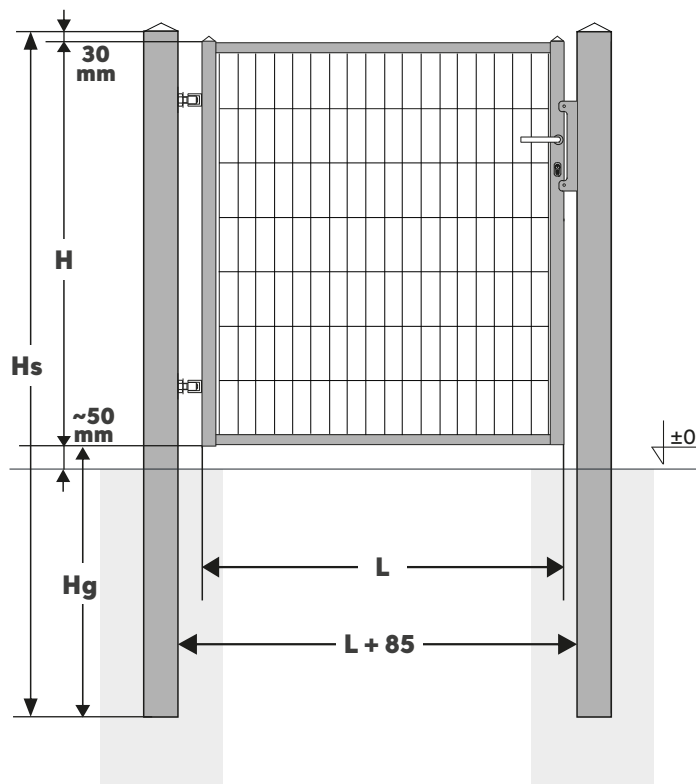

FURTKI UNIWERSALNE

termin realizacji z dostawą: do 14 dni roboczych

NOWOŚĆ - LEWA / PRAWA

Dostępne
kolory

RAL
6005

RAL
7016

RAL
9005

ZESTAW - FURTKA PANELOWA

- rama profile 40 x 40 pionowe / 35 x 35 poziome
- zamek GNS
- zderzak uniwersalny lewy / prawy
- zawiasy M16 90°
- słupy 60 x 60
- wypełnienie - panel FORTIS 5 / 5

WYMIARY:

H x L

- 1000 x 990
- 1200 x 990
- 1500 x 990

WYSOKOŚCI:

H	Hs	Hg
■ 1000	1500	470
■ 1200	1700	468
■ 1500	2000	468

Wszystkie furtki są
cynkowane ogniowo
po spawaniu